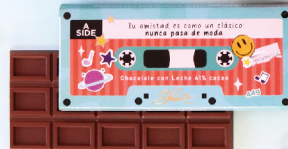

\$8.30

\$2.80

♥ Si mi vida fuera una película, tú serías la mejor escena.

\$3.35

\$14.95

Chocolate Blanco 30% cacao \$1.45

Truffles y Bombones

Chocolate con leche 41% cacao \$1.25